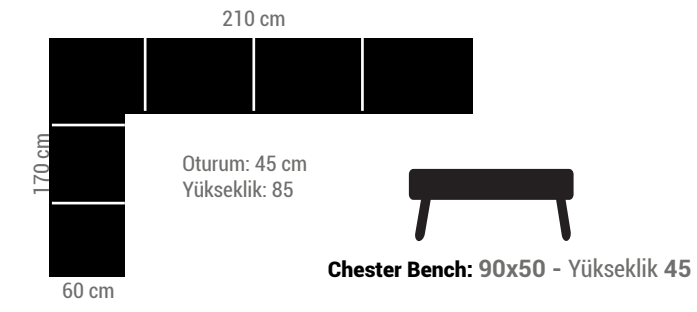

# KELEBEK MASA

4010 SANDALYE

Sandalye Ölçüleri

G: 45 cm D: 45 cm Y: 95 cm

ORTADAN AÇILIR  
MASA

Masa Ölçüleri

80x130 - Yükseklik 77 - A170

Masa Ölçüleri

79x126 - Yükseklik 75 - A160

ORTADAN AÇILIR  
MASA

Sandalye Ölçüleri

G: 46 cm D: 50 cm Y: 84 cm