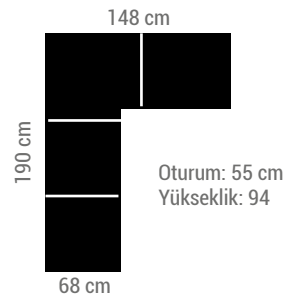

79x126 - Yükseklik 75 - A160

ORTADAN AÇILIR  
MASA

Sandalye Ölçüleri

G: 60 cm D: 60 cm Y: 87 cm

# KELEBEK MASA

4010 SANDALYE

Sandalye Ölçüleri

G: 45 cm D: 45 cm Y: 95 cm

ORTADAN AÇILIR  
MASA

Masa Ölçüleri

80x130 - Yükseklik 77 - A170

Masa Ölçüleri

79x126 - Yükseklik 75 - A160

ORTADAN AÇILIR  
MASA

Sandalye Ölçüleri

G: 46 cm D: 50 cm Y: 84 cm

# EVOLA KÖŞE TK.

KUĞ MASA  
4007 SANDALYE

Oturum: 55 cm  
Yükseklik: 94

Sandalye Ölçüleri

G: 44 cm D: 50 cm Y: 94 cm

SABİT  
MASA

Masa Ölçüleri

MDF BOYALI  
75x118 - Yükseklik 75